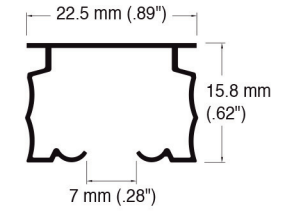

CARACTÉRISTIQUES TECHNIQUES **DYNARAIL** ND 16 X 23

Silver

White

Fixations plafond

Simple

Double étroit

Double large

Fixations de face

Double large

Simple

Simple

Double étroit

CARACTÉRISTIQUES TECHNIQUES **DYNARAIL** ND 16 X 23

Type de manœuvre	<ul style="list-style-type: none"> • Sans tirage par cordon (Un raccord de rail est à prévoir à partir de 5.80 m) • A tirage cordon (Manœuvre par drisse polyester pré étirée en un seul tirage sans fin. Hauteur de drisse 3 mètres par défaut. L'utilisation d'une poulie tendeur 200 mm est fortement conseillée pour un bon fonctionnement. Un raccord de rail est à prévoir à partir de 5.80 m)
Formes disponibles	<ul style="list-style-type: none"> • Rail coudé (préciser l'angle et les retours, fournir un schéma ou autre visuel) • Rail cintré (préciser la corde et la flèche, fournir un schéma ou autre visuel) • Rail cintré en voûte (préciser la corde et la flèche, fournir un schéma ou autre visuel)

245 x 400 mm
395 x 700 mm
595 x 1100 mm
845 x 1600 mm

DÉSIGNATION ACCESSOIRES

Équerre 80 mm
laqué blanc ou gris

Équerre 120 mm
laqué blanc ou gris

Équerre 150 mm
laqué blanc ou gris

Équerre 190 mm
laqué blanc ou gris