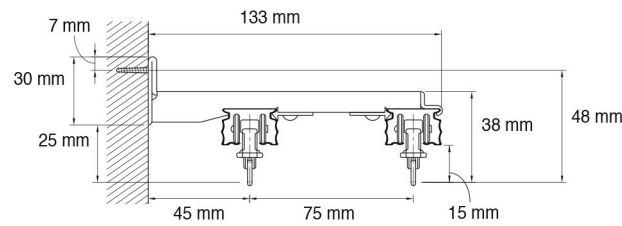

CARACTÉRISTIQUES TECHNIQUES **DYNARAIL** ND 16 X 23

Silver

White

Fixations plafond

Simple

Double étroit

Double large

Fixations de face

Double large

Simple

Simple

Double étroit

CARACTÉRISTIQUES TECHNIQUES **DYNARAIL** ND 16 X 23

Type de manœuvre	<ul style="list-style-type: none"> • Sans tirage par cordon (Un raccord de rail est à prévoir à partir de 5.80 m) • A tirage cordon (Manœuvre par drisse polyester pré étirée en un seul tirage sans fin. Hauteur de drisse 3 mètres par défaut. L'utilisation d'une poulie tendeur 200 mm est fortement conseillée pour un bon fonctionnement. Un raccord de rail est à prévoir à partir de 5.80 m)
Formes disponibles	<ul style="list-style-type: none"> • Rail coudé (préciser l'angle et les retours, fournir un schéma ou autre visuel) • Rail cintré (préciser la corde et la flèche, fournir un schéma ou autre visuel) • Rail cintré en voûte (préciser la corde et la flèche, fournir un schéma ou autre visuel)

CINTRAGE POSSIBLE

- Sans tirage cordon

INFOS PRATIQUES

- Poids total supporté 80 kg

POIDS PAR SUSPENDEDUR

1,5 kg
Suspendeur

1,5 kg
Suspendeur silencieux

SUSPENTE EXTENSIBLE

245 x 400 mm
395 x 700 mm
595 x 1100 mm
845 x 1600 mm

DÉSIGNATION ACCESSOIRES

Équerre 80 mm
laqué blanc ou gris

Équerre 120 mm
laqué blanc ou gris

Équerre 150 mm
laqué blanc ou gris

Équerre 190 mm
laqué blanc ou gris