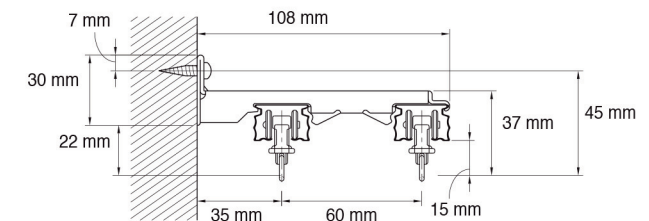

CARACTÉRISTIQUES TECHNIQUES **DYNARAIL** ND 16 X 23

Silver

White

Fixations plafond

Simple

Double étroit

Double large

Fixations de face

Double large

Simple

Simple

Double étroit

CARACTÉRISTIQUES TECHNIQUES **DYNARAIL** ND 16 X 23

Type de manœuvre	<ul style="list-style-type: none"> • Sans tirage par cordon (Un raccord de rail est à prévoir à partir de 5.80 m) • A tirage cordon (Manœuvre par drisse polyester pré étirée en un seul tirage sans fin. Hauteur de drisse 3 mètres par défaut. L'utilisation d'une poulie tendeur 200 mm est fortement conseillée pour un bon fonctionnement. Un raccord de rail est à prévoir à partir de 5.80 m)
Formes disponibles	<ul style="list-style-type: none"> • Rail coudé (préciser l'angle et les retours, fournir un schéma ou autre visuel) • Rail cintré (préciser la corde et la flèche, fournir un schéma ou autre visuel) • Rail cintré en voûte (préciser la corde et la flèche, fournir un schéma ou autre visuel)

CINTRAGE POSSIBLE

- Sans tirage cordon

INFOS PRATIQUES

- Poids total supporté 80 kg

POIDS PAR SUSPENDEDUR

1,5 kg
Suspendeur

1,5 kg
Suspendeur silencieux

SUSPENTE EXTENSIBLE

245 x 400 mm
395 x 700 mm
595 x 1100 mm
845 x 1600 mm

DÉSIGNATION ACCESSOIRES

Équerre 80 mm
laqué blanc ou gris

Équerre 120 mm
laqué blanc ou gris

Équerre 150 mm
laqué blanc ou gris

Équerre 190 mm
laqué blanc ou gris