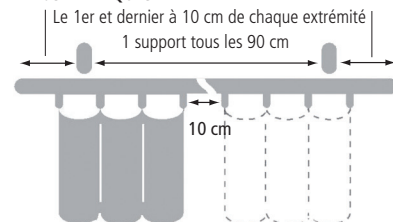

INFOS PRATIQUES

- Poids total supporté 80 kg

POIDS PAR SUSPENDEDUR

1,5 kg
Suspendeur

1,5 kg
Suspendeur silencieux

SUSPENTE EXTENSIBLE

245 x 400 mm
395 x 700 mm
595 x 1100 mm
845 x 1600 mm

DÉSIGNATION ACCESSOIRES

Équerre 80 mm
laqué blanc ou gris

Équerre 120 mm
laqué blanc ou gris

Équerre 150 mm
laqué blanc ou gris

Équerre 190 mm
laqué blanc ou gris

Équerre 230 mm
laqué blanc ou gris

Rallonge équerre 80 mm
laqué blanc ou gris

Rallonge équerre 130 mm
laqué blanc ou gris

Suspendeur à anneau pivotant
composant par défaut des rails sur mesure

Paire de conducteurs magnétiques
2 rideaux

Conducteur magnétique 1 rideau

Conducteur à tirage

Embout arrêt de fin

Arrêt de fin ou intermédiaire

Support plafond simple
acier zingué ou blanc

Support plafond double 85 mm
acier zingué ou blanc

Support plafond double 125 mm
acier zingué ou blanc

Support mural simple 48 mm
acier zingué ou blanc

Support mural simple 58 mm
acier zingué ou blanc

Support mural double 108 mm
acier zingué ou blanc

Support mural double 133 mm
acier zingué ou blanc