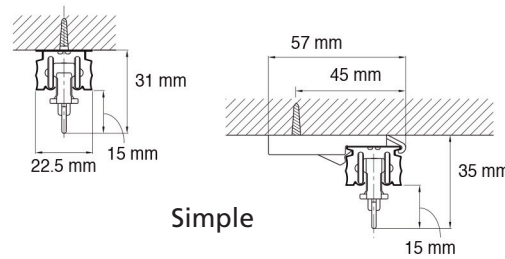

CARACTÉRISTIQUES TECHNIQUES **DYNARAIL** ND 16 X 23

Silver

White

Fixations plafond

Simple

Double étroit

Double large

Fixations de face

Double large

Simple

Simple

Double étroit

CARACTÉRISTIQUES TECHNIQUES **DYNARAIL** ND 16 X 23

Type de manœuvre	<ul style="list-style-type: none"> • Sans tirage par cordon (Un raccord de rail est à prévoir à partir de 5.80 m) • A tirage cordon (Manœuvre par drisse polyester pré étirée en un seul tirage sans fin. Hauteur de drisse 3 mètres par défaut. L'utilisation d'une poulie tendeur 200 mm est fortement conseillée pour un bon fonctionnement. Un raccord de rail est à prévoir à partir de 5.80 m)
Formes disponibles	<ul style="list-style-type: none"> • Rail coudé (préciser l'angle et les retours, fournir un schéma ou autre visuel) • Rail cintré (préciser la corde et la flèche, fournir un schéma ou autre visuel) • Rail cintré en voûte (préciser la corde et la flèche, fournir un schéma ou autre visuel)

245 x 400 mm
395 x 700 mm
595 x 1100 mm
845 x 1600 mm

DÉSIGNATION ACCESSOIRES

Équerre 80 mm
laqué blanc ou gris

Équerre 120 mm
laqué blanc ou gris

Équerre 150 mm
laqué blanc ou gris

Équerre 190 mm
laqué blanc ou gris