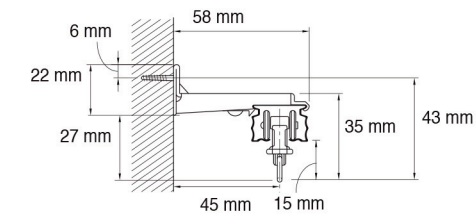

CARACTÉRISTIQUES TECHNIQUES **DYNARAIL** ND 16 X 23

Silver

White

Fixations plafond

Simple

Double étroit

Double large

Fixations de face

Double large

Simple

Simple

Double étroit

CARACTÉRISTIQUES TECHNIQUES **DYNARAIL** ND 16 X 23

Type de manœuvre	<ul style="list-style-type: none"> • Sans tirage par cordon (Un raccord de rail est à prévoir à partir de 5.80 m) • A tirage cordon (Manœuvre par drisse polyester pré étirée en un seul tirage sans fin. Hauteur de drisse 3 mètres par défaut. L'utilisation d'une poulie tendeur 200 mm est fortement conseillée pour un bon fonctionnement. Un raccord de rail est à prévoir à partir de 5.80 m)
Formes disponibles	<ul style="list-style-type: none"> • Rail coudé (préciser l'angle et les retours, fournir un schéma ou autre visuel) • Rail cintré (préciser la corde et la flèche, fournir un schéma ou autre visuel) • Rail cintré en voûte (préciser la corde et la flèche, fournir un schéma ou autre visuel)

CINTRAGE POSSIBLE

- Sans tirage cordon

INFOS PRATIQUES

- Poids total supporté 80 kg

POIDS PAR SUSPENDEDUR

1,5 kg
Suspendeur

1,5 kg
Suspendeur silencieux

SUSPENTE EXTENSIBLE

245 x 400 mm
395 x 700 mm
595 x 1100 mm
845 x 1600 mm

DÉSIGNATION ACCESSOIRES

Équerre 80 mm
laqué blanc ou gris

Équerre 120 mm
laqué blanc ou gris

Équerre 150 mm
laqué blanc ou gris

Équerre 190 mm
laqué blanc ou gris