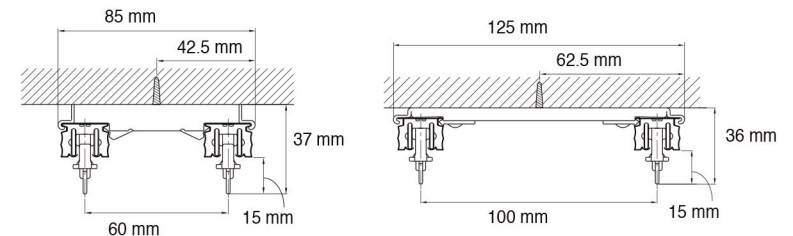

CARACTÉRISTIQUES TECHNIQUES **DYNARAIL** ND 16 X 23

Silver

White

Fixations plafond

Simple

Double étroit

Double large

Fixations de face

Double large

Simple

Simple

Double étroit

CARACTÉRISTIQUES TECHNIQUES **DYNARAIL** ND 16 X 23

Type de manœuvre	<ul style="list-style-type: none"> • Sans tirage par cordon (Un raccord de rail est à prévoir à partir de 5.80 m) • A tirage cordon (Manœuvre par drisse polyester pré étirée en un seul tirage sans fin. Hauteur de drisse 3 mètres par défaut. L'utilisation d'une poulie tendeur 200 mm est fortement conseillée pour un bon fonctionnement. Un raccord de rail est à prévoir à partir de 5.80 m)
Formes disponibles	<ul style="list-style-type: none"> • Rail coudé (préciser l'angle et les retours, fournir un schéma ou autre visuel) • Rail cintré (préciser la corde et la flèche, fournir un schéma ou autre visuel) • Rail cintré en voûte (préciser la corde et la flèche, fournir un schéma ou autre visuel)

CINTRAGE POSSIBLE

- Sans tirage cordon

INFOS PRATIQUES

- Poids total supporté 80 kg

POIDS PAR SUSPENDEDUR

1,5 kg
Suspendeur

1,5 kg
Suspendeur silencieux

SUSPENTE EXTENSIBLE

245 x 400 mm
395 x 700 mm
595 x 1100 mm
845 x 1600 mm

DÉSIGNATION ACCESSOIRES

Équerre 80 mm
laqué blanc ou gris

Équerre 120 mm
laqué blanc ou gris

Équerre 150 mm
laqué blanc ou gris

Équerre 190 mm
laqué blanc ou gris