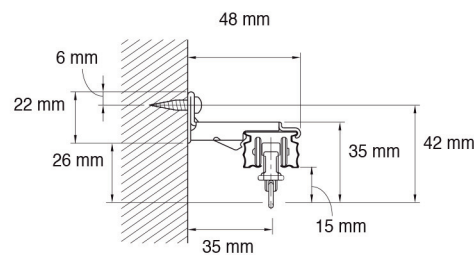

CARACTÉRISTIQUES TECHNIQUES **DYNARAIL** ND 16 X 23

Silver

White

Fixations plafond

Simple

Double étroit

Double large

Fixations de face

Double large

Simple

Simple

Double étroit

CARACTÉRISTIQUES TECHNIQUES **DYNARAIL** ND 16 X 23

Type de manœuvre	<ul style="list-style-type: none"> • Sans tirage par cordon (Un raccord de rail est à prévoir à partir de 5.80 m) • A tirage cordon (Manœuvre par drisse polyester pré étirée en un seul tirage sans fin. Hauteur de drisse 3 mètres par défaut. L'utilisation d'une poulie tendeur 200 mm est fortement conseillée pour un bon fonctionnement. Un raccord de rail est à prévoir à partir de 5.80 m)
Formes disponibles	<ul style="list-style-type: none"> • Rail coudé (préciser l'angle et les retours, fournir un schéma ou autre visuel) • Rail cintré (préciser la corde et la flèche, fournir un schéma ou autre visuel) • Rail cintré en voûte (préciser la corde et la flèche, fournir un schéma ou autre visuel)

245 x 400 mm
395 x 700 mm
595 x 1100 mm
845 x 1600 mm

DÉSIGNATION ACCESSOIRES

Équerre 80 mm
laqué blanc ou gris

Équerre 120 mm
laqué blanc ou gris

Équerre 150 mm
laqué blanc ou gris

Équerre 190 mm
laqué blanc ou gris